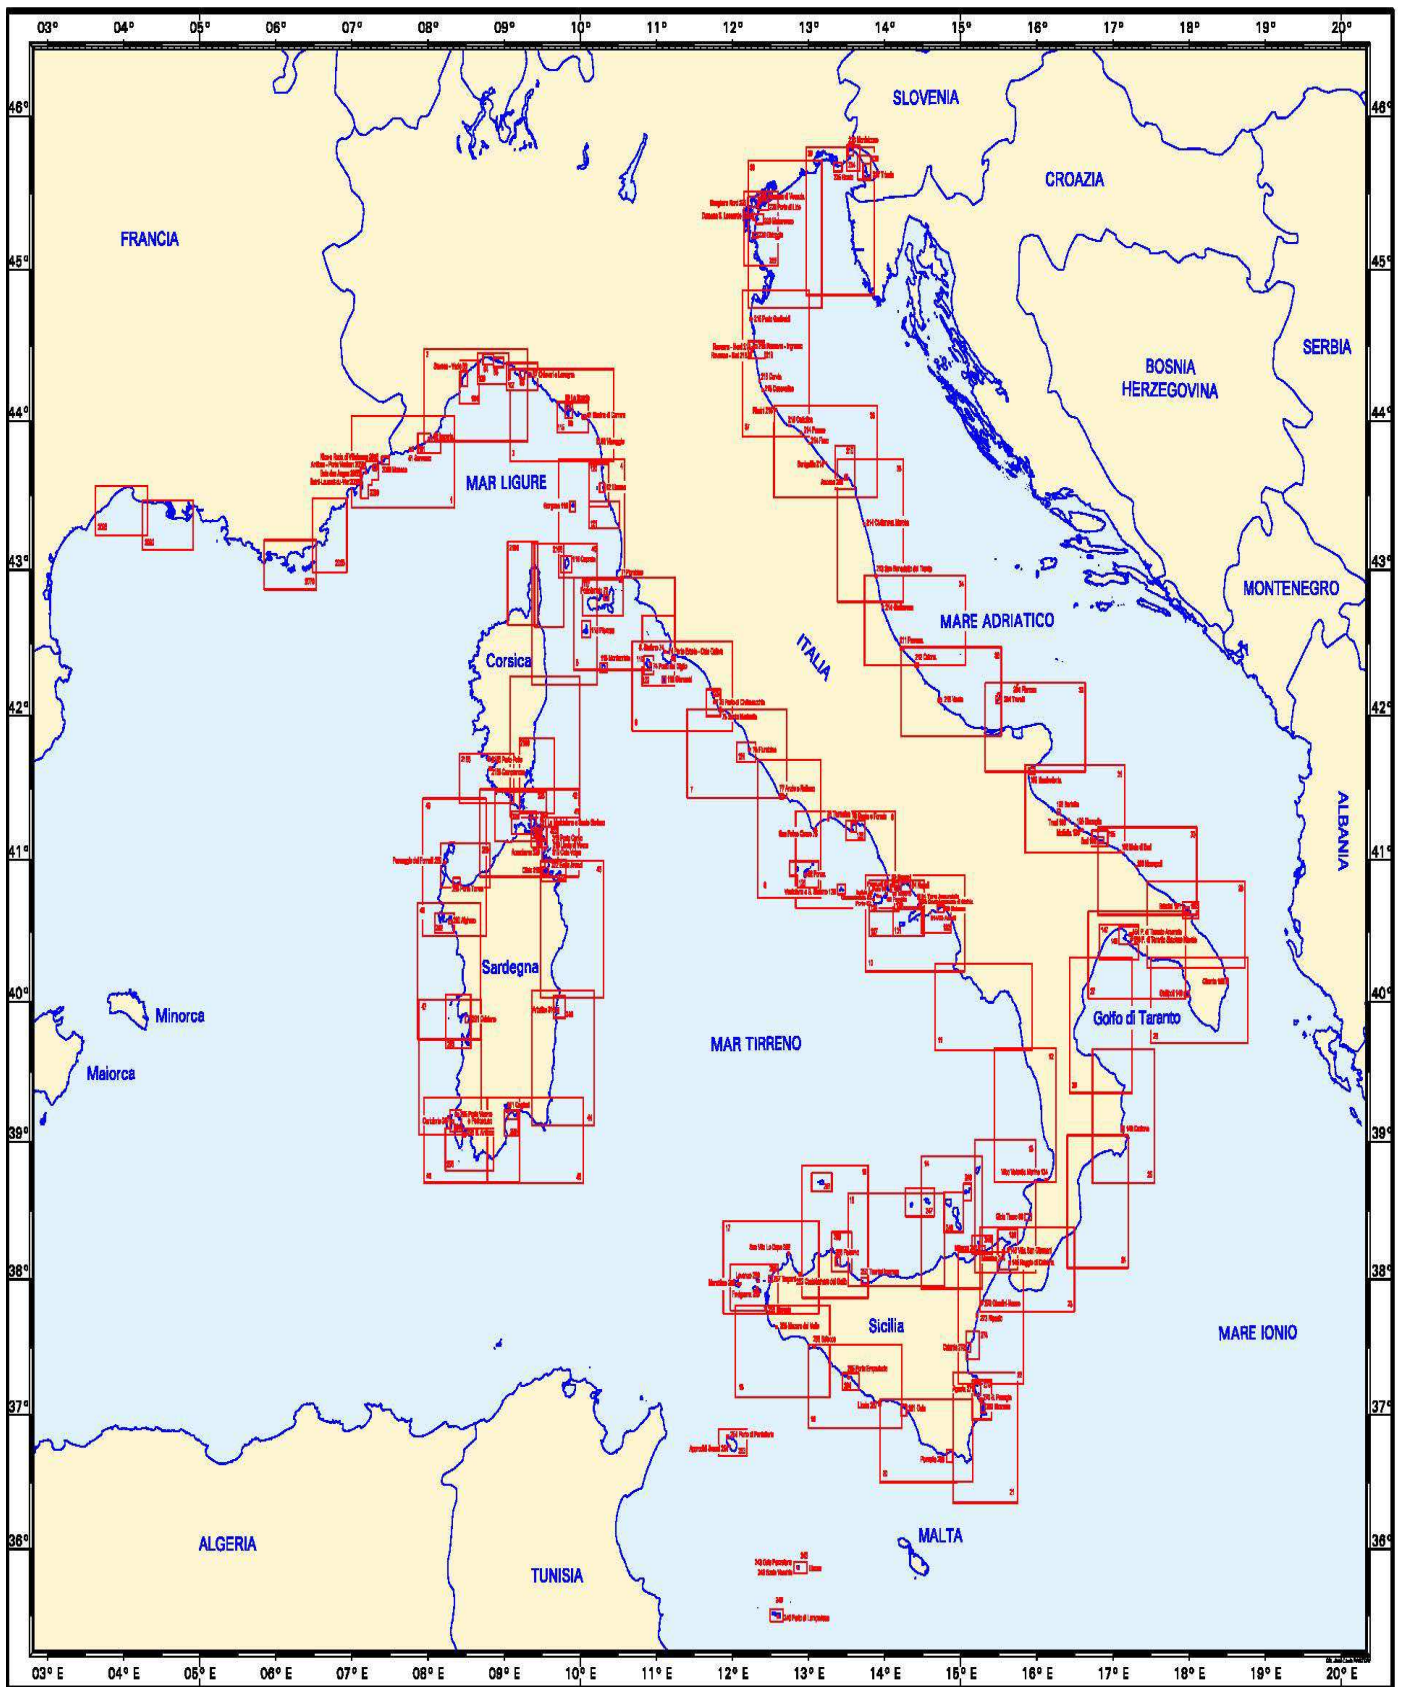

Number	INT	Title	Scale 1:	ENC	WGS84
51		Porto di Sanremo	5.000	IT500051	YES
52		Porto di Imperia	5.000	IT500052	YES
101		Litorale di Imperia	30.000	IT400101	YES